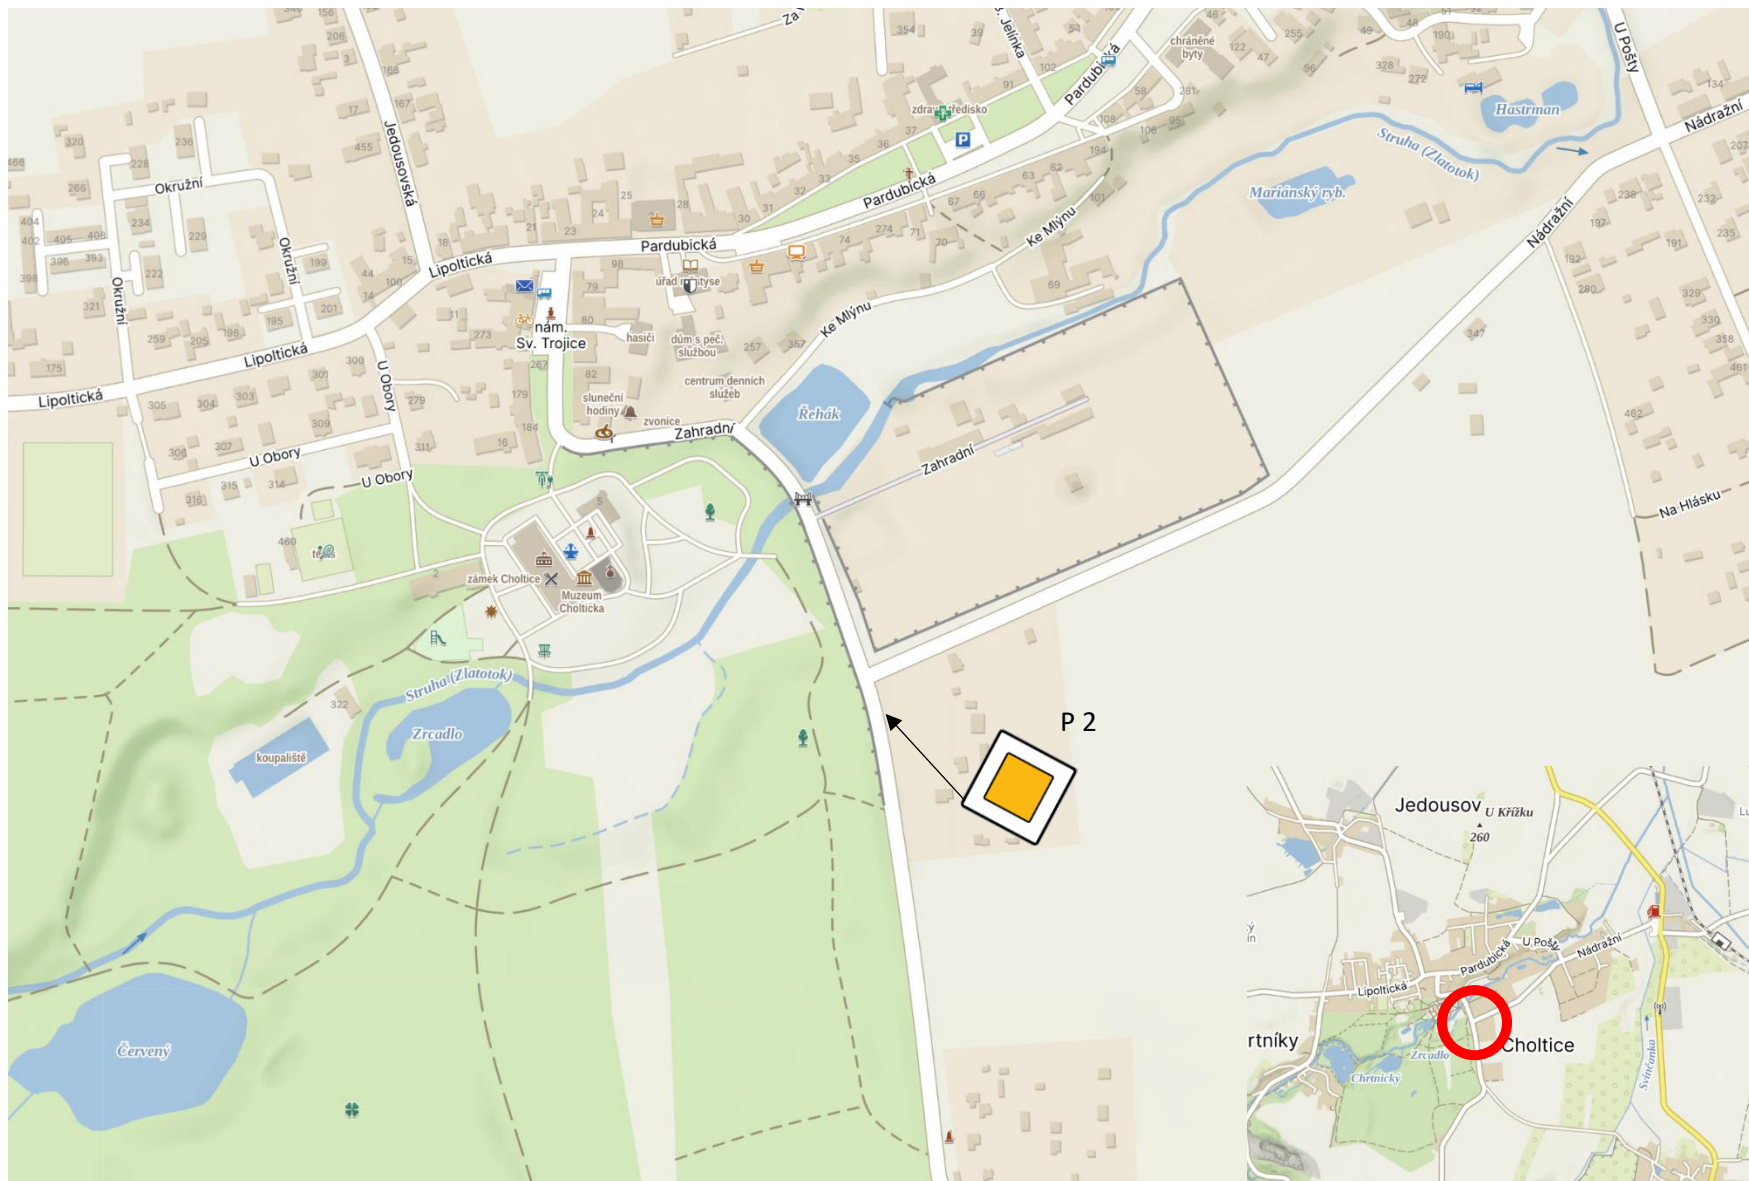

Situace DIO

1) III/34212 Choltice

2) III/32722, III/32713, MK Újezd u Přelouče

3) III/34210 Lipoltice

4) III/32211 Lipoltice

5) II/342, III/3426, MK Svinčany