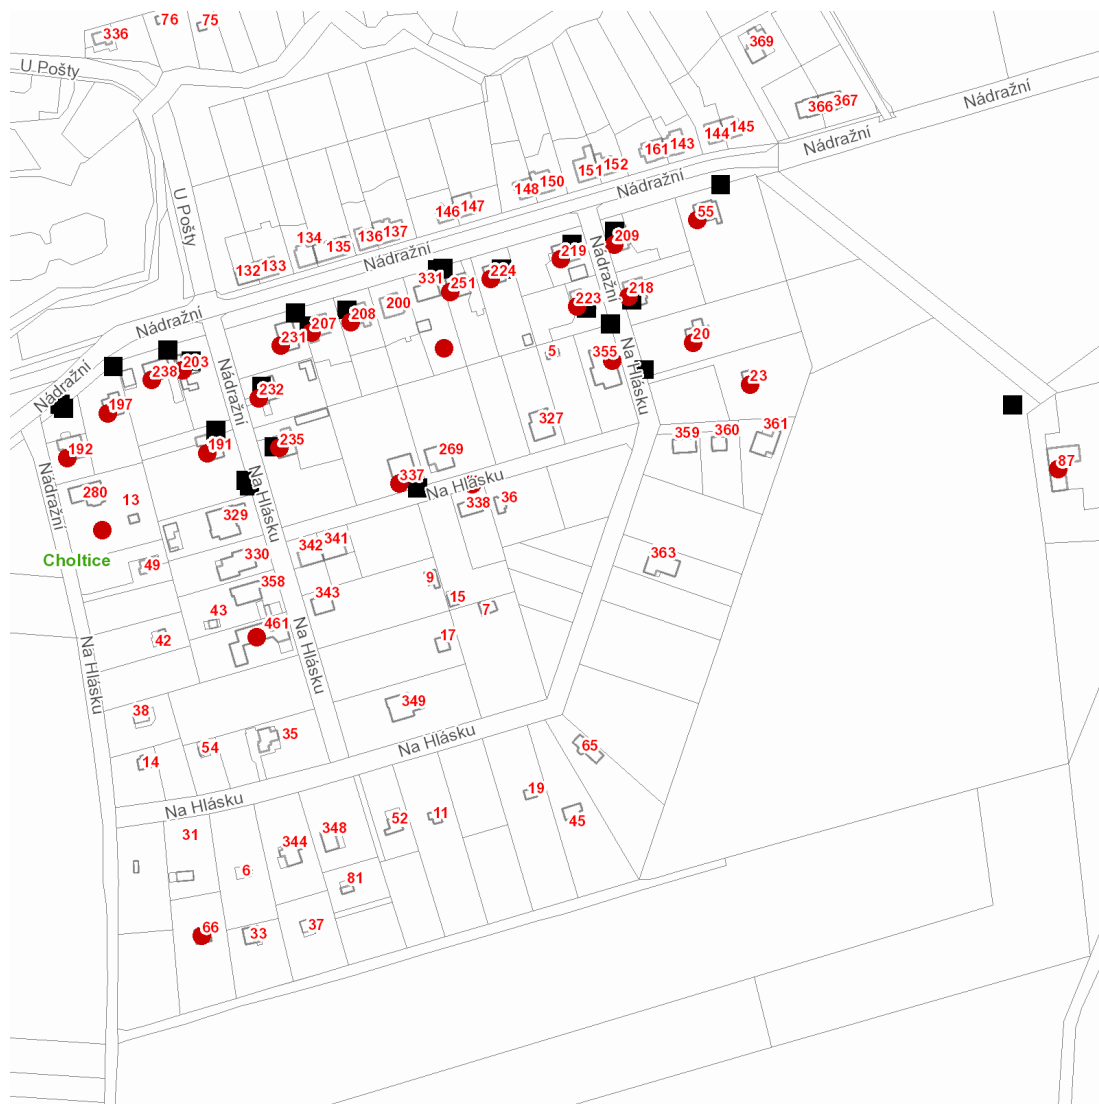

dne **25. 6. 2021** od **7:30** do **15:30** hodin

Plánovaná odstávka zahrnuje tyto lokality:**Choltice (okres Pardubice)**

č. ev. 23, 66

Na Hlásku: č. p. 337

Nádražní: č. p. 55, 87, 191, 192, 197, 203, 207, 208, 209, 218, 219, 223, 224, 231, 232, 235, 238, 251, 355; č. ev. 20

kat. území **Choltice** (kód **652369**): parcelní č. 656, 725/16, 725/106, 725/124

UPOZORNĚNÍ

Dotčené zařízení distribuční soustavy je nutné i v době odstávky považovat za zařízení pod napětím, a proto vás žádáme o dodržení všech zásad bezpečnosti a provedení opatření potřebných k zamezení případných škod na zdraví a majetku. | Provozovatelé výroben elektřiny jsou povinni zajistit přerušení dodávky elektřiny z výroby do vypnutého úseku distribuční soustavy.

dne 25. 6. 2021 od 7:30 do 15:30 hodin

Orientační mapový podklad odstávkou dotčených lokalit

VYSVĚTLIVKY

- – adresy dotčené odstávkou elektřiny
- – místa připojení k elektrické síti dotčená odstávkou

INFORMACE ZASLÁNA