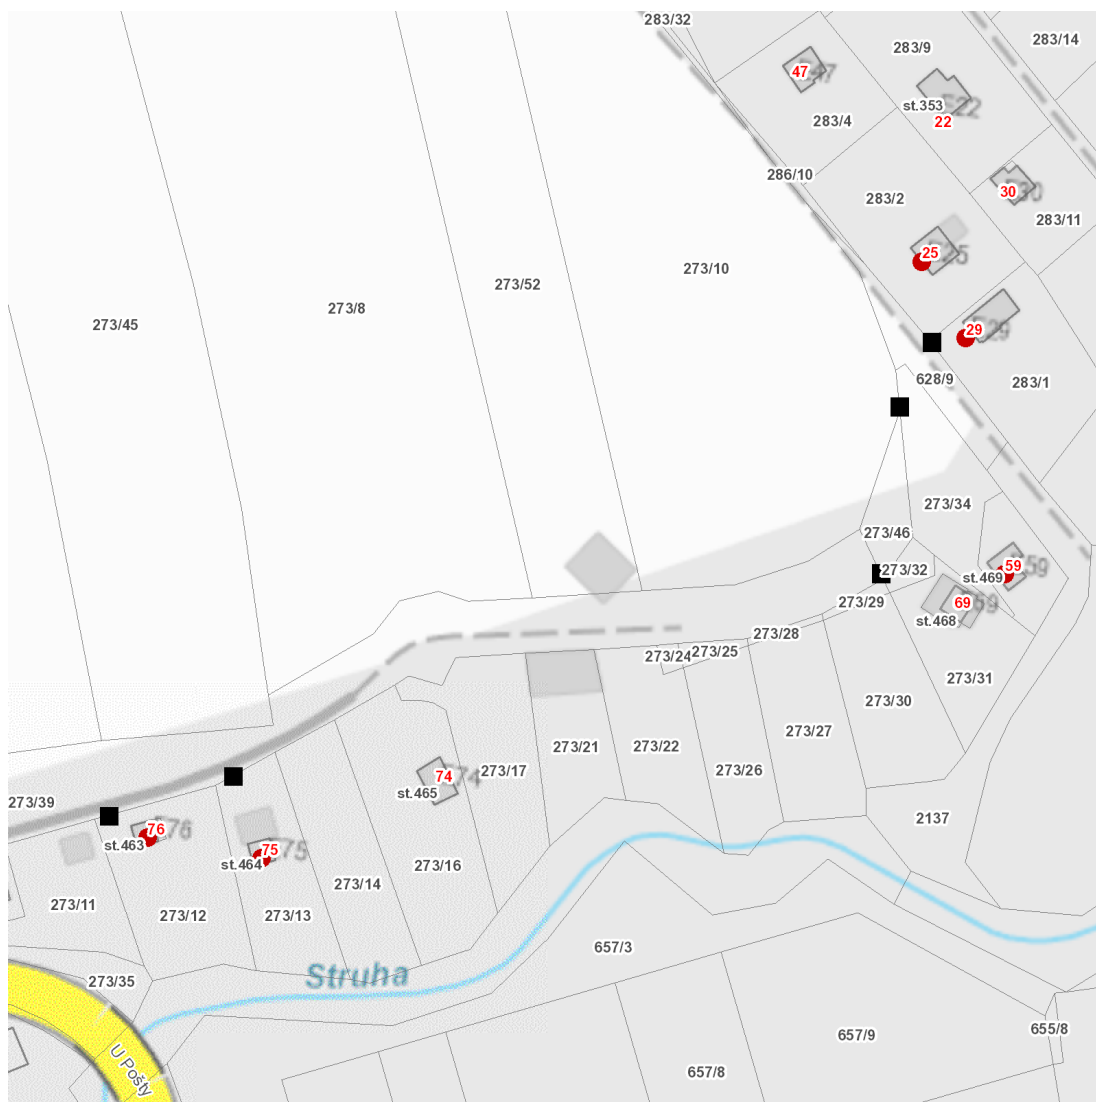

dne **10. 10. 2024** od **9:00** do **15:00** hodin

Plánovaná odstávka zahrnuje tyto lokality:**Choltice** (okres Pardubice)

č. ev. 25, 29, 59, 75, 76

kat. území **Choltice** (kód **652369**): parcelní č. 273/31,32**UPOZORNĚNÍ**

dne 10. 10. 2024 od 9:00 do 15:00 hodin**Orientační mapový podklad odstávkou dotčených lokalit****VYSVĚTLIVKY**

- – adresy dotčené odstávkou elektřiny
- – místa připojení k elektrické síti dotčená odstávkou

INFORMACE ZASLÁNA

IDDS: d3gbezr (Městys Choltice)