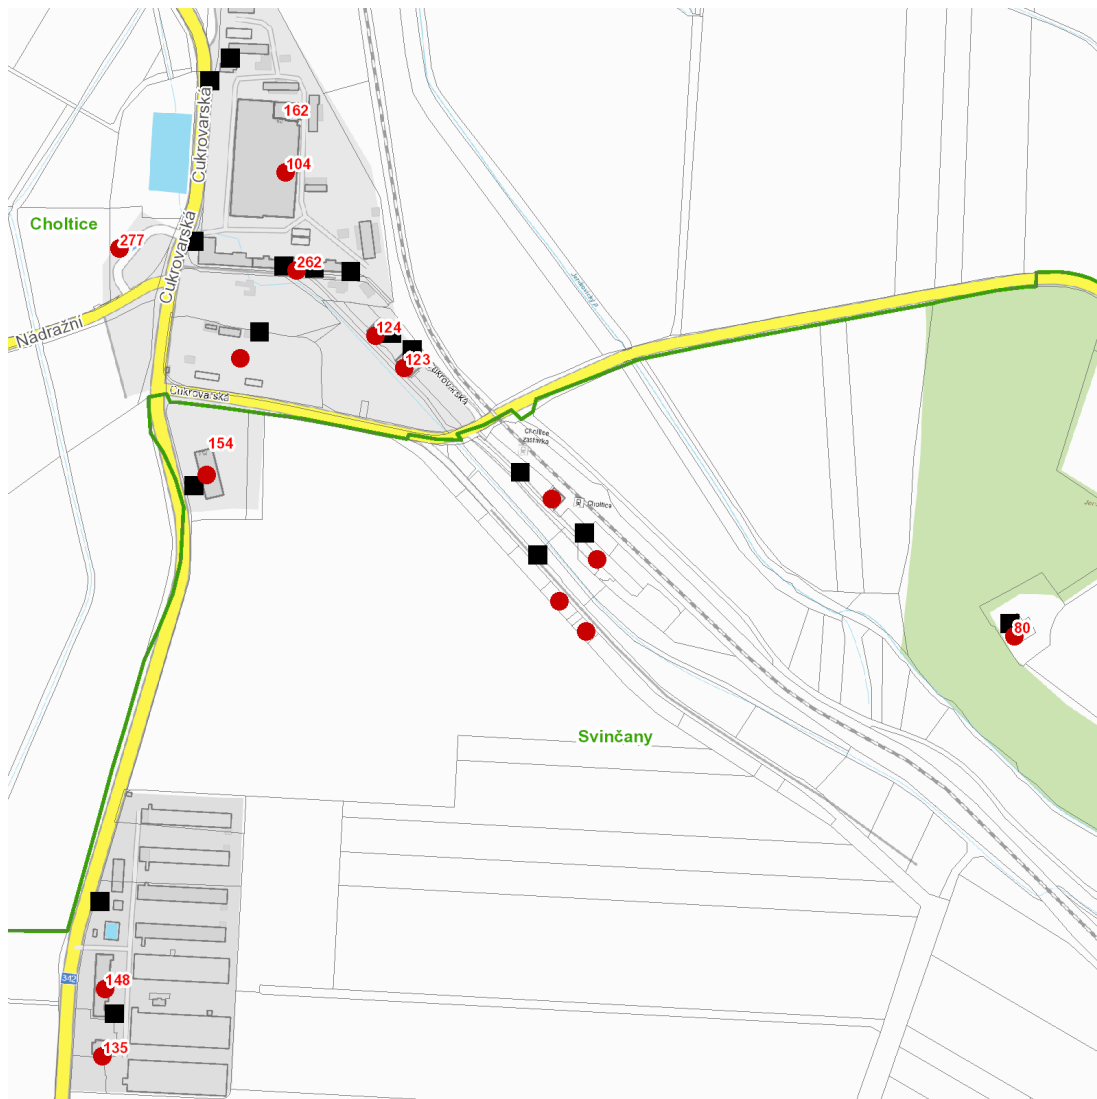

dne **10. 10. 2024** od **7:15** do **18:45** hodin

---

**Plánovaná odstávka zahrnuje tyto lokality:****Choltice** (okres Pardubice)

Cukrovarská: č. p. 104, 123, 124, 262, 277

kat. území **Choltice** (kód **652369**): parcelní č. 634/1, 1000

**Svinčany** (okres Pardubice)

č. p. 80, 135, 148

kat. území **Svinčany** (kód **760854**): parcelní č. 215, 233, 1547, 1548, 1550, 1760

---

**UPOZORNĚNÍ**

**Dotčené zařízení distribuční soustavy je nutné i v době odstávky považovat za zařízení pod napětím**, a proto vás žádáme o dodržení všech zásad bezpečnosti a provedení opatření potřebných k zamezení případných škod na zdraví a majetku. | Provozovatelé výroben elektřiny jsou povinni zajistit přerušeni dodávky elektřiny z výroby do vypnutého úseku distribuční soustavy.

### Orientační mapový podklad odstávkou dotčených lokalit

#### VYSVĚTLIVKY

- – adresy dotčené odstávkou elektřiny
- – místa připojení k elektrické síti dotčená odstávkou